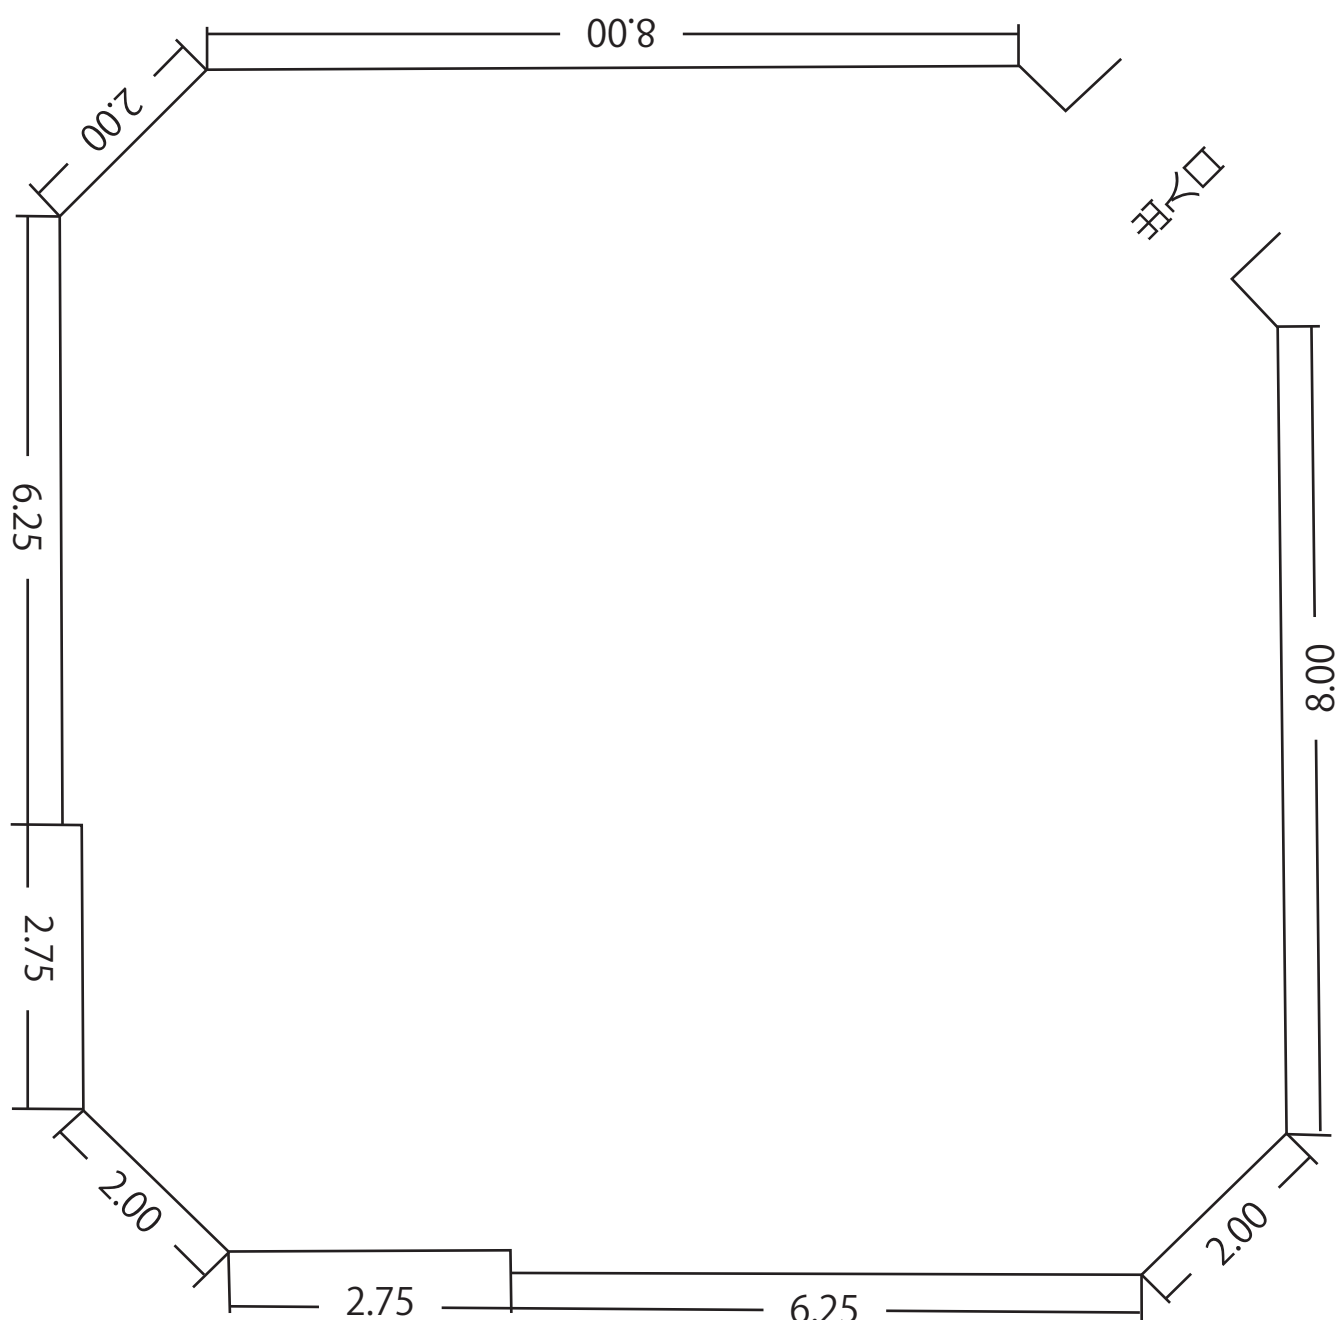

本部町立博物館

町民ギャラリー見取図

本部町字大浜 874-1
TEL 0980-47-5217